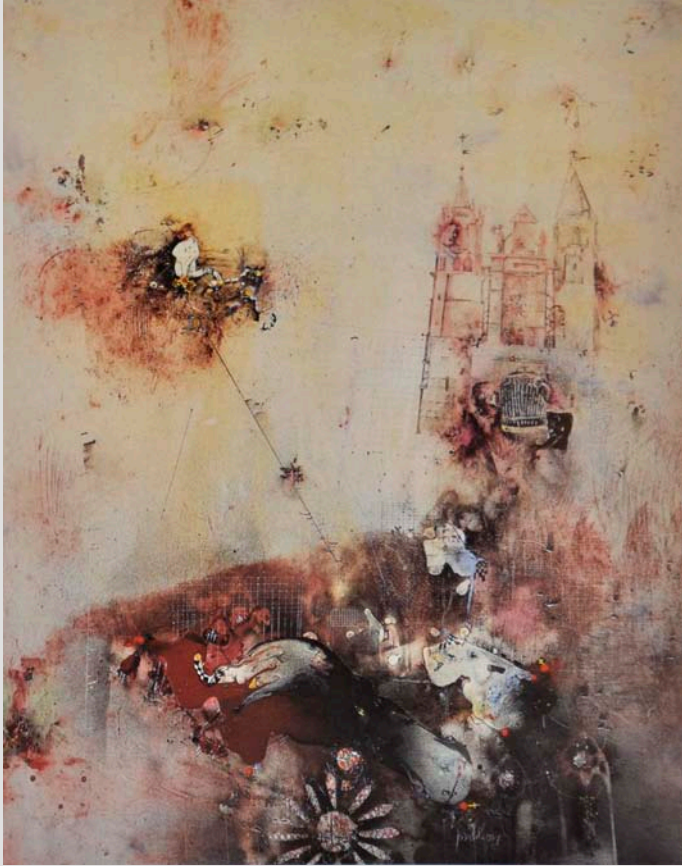

JOSÉ DE LEÓN

(Carbajal de Fuentes, León, 1958)

Imágenes, sintéticas, 2008
Periodo de Berlín, 2007-2009
Óleo sobre lino
114 x 195 cm.

Fotografía: Carmen Díez

Colección de la Diputación de León

Exposiciones:

-Bibliografía:

-V.V.A.A., "José de León 2002-2009", Instituto Leonés de Cultura, León, Salamanca, 2009.

JOSÉ DE LEÓN

(Carbajal de Fuentes, León, 1958)

El Quibalión, 1986

Técnica mixta sobre lienzo

146 x 99 cm.

JOSÉ DE LEÓN

(Carbajal de Fuentes, León, 1958)

Gótico, c. 1979

Técnica mixta sobre tabla

100 x 81 cm.

Primer Premio de la V Bienal Nacional de Pintura Provincia de León

Fotografía: Carmen Díez

Colección de la Diputación de León