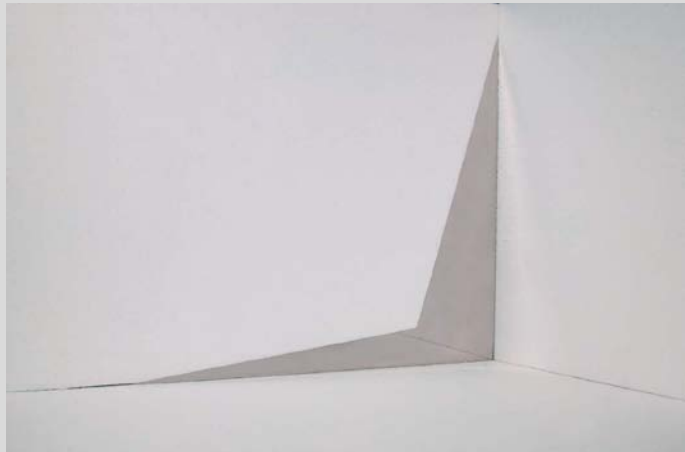

## DAVID DEL BOSQUE (Colectivo 4)

(Valladolid 1976)

Geometría Creando Hueco 1, 2007

Espacio

Acero inoxidable

90 x 100 x 0,29 cm.

Fotografía: Colectivo 4